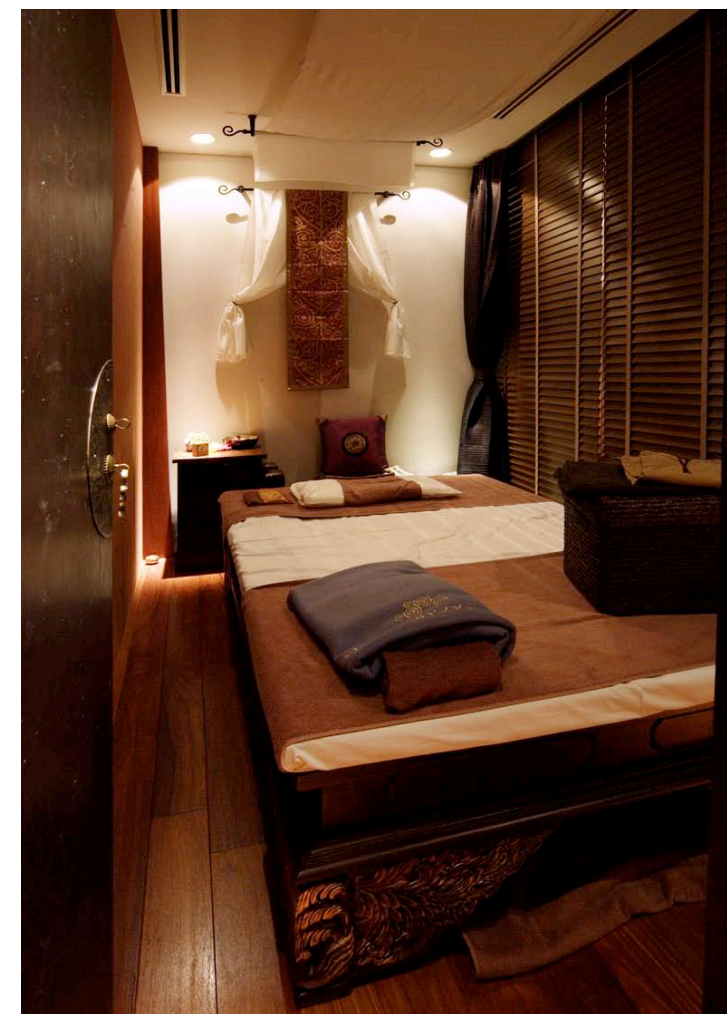

Traditional Thai Style Treatment Spa  
The Monsoon Spa

business type : タイ古式マッサージ  
 floor area : 50㎡/15坪  
 location : 東京・八王子ワウディー内  
 open date : 2005/06/20  
 producer : 角範昭  
 designer : 角範昭  
 architect : 長野智雄  
 construction : ラックランド

1

2

3

4

タイ古式マッサージのスクールで知られているロイクロが経営する店舗、ツインルーム二部屋をウッドブラインドとカーテンで仕切りシングルルーム4部屋として使う事が出来る、インテリア小物や施術用ベット、建具等は、タイの現地で作り持ち込んでいます、店舗をデザインするにあたり、本場のタイに出向き、数多くの店舗をめぐり本場のイメージを再現しました。

3D image

plan:1/350